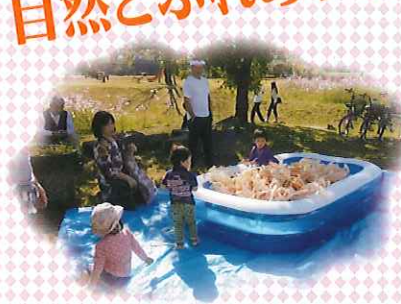

第26回 金立公園 コスモス祭

日時：平成29年10月22日(日) 10時～16時

荒天中止 ※小雨の場合は開催します

33万本のコスモスが
みなさんをお待ちしています！
自然とふれあうイベント盛りだくさん！

無料シャトルバスのご案内

金立公民館⇔コスモス園周辺
(所要時間約15分)

～9時30分から約20分間隔で運行～
※シャトルバスは、まつりの各会場に停まります。
※コスモス園周辺の駐車場は大変混み合いますので
シャトルバスをぜひご利用ください！

コスモス祭 ～イベント案内～

✿ 木工教室 **有料** **数量限定**

間伐材を使った木工教室です！ふくろう時計や子ども用イスづくりに挑戦しよう☆

✿ 木の実の工作 **有料** **数量限定**

毎年人気のかわいい『どんぐりトトロ』や『木の実の名札』を作ってみよう！

✿ 授産施設による展示・販売 **有料**

☆10月16日(月)～22日(日)の期間中開催☆
お菓子、お弁当、農産物、雑貨・・・色々そろっています！

かんなくずプールや木の積み木で自然に親しみ、楽しく遊ぼう！

当日は、徐福長寿館周辺でもイベントを開催しています！

金立町はがくれの里まつり (徐福長寿館東広場：お辰の広場)

- ▼徐福パレード：徐福さんお辰さんを先頭に、子どもみこしが徐福長寿館を目指し、パレード！
 - ▼スタンプラリー：金立公園周辺の名所や史跡をめぐるませんか？達成賞もあります♪
 - ▼ステージイベント：歌や踊り、演奏のステージなどをお楽しみください！
- 楽しい・おいしい出店も盛りだくさん！