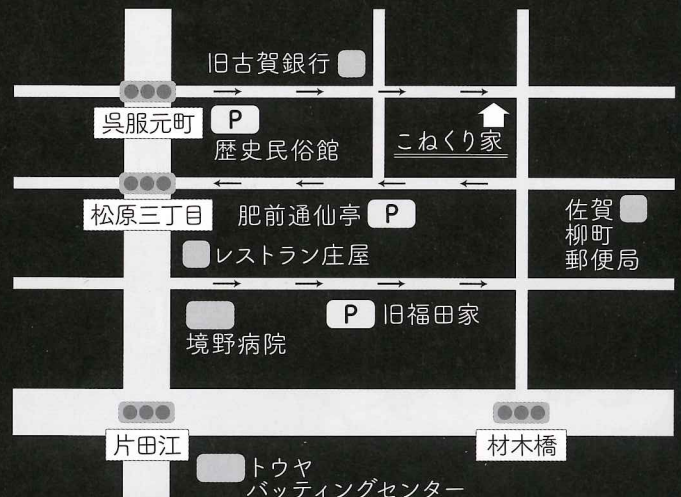

店内出店

**安住くりこフェルトといろいろ**  
@kuriko\_and10

**Five**

家庭出店

**JUNKO Design**  
@Junkodesign

**mimi33**  
@ranagallery.39

店内出店

**osora66**  
@osora66

## こねくりマルシェの駐車場情報!!

歴史民俗館… 30台

肥前通仙亭… 15台

旧福田家… 15台

- ★こねくり家の通常営業は行っていません。
- ★雨天の場合、マルシェは中止して通常営業を行います。
- ★満車の場合は、お近くの有料駐車場をお使い下さい。