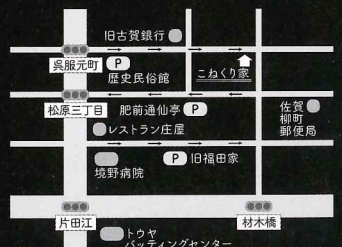

当日の容器はカップになります

こねくり家

TEL:0952-37-6905

営業時間:11:00~22:00

定休日:毎週月曜・毎月最終火曜

H P: <https://conekuriya.com/>

こねくり家HP QR