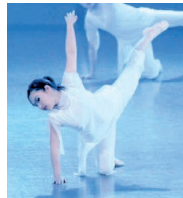

福岡加奈子バレエ研究所

子どもから大人まで楽しく体を動かすことをモットーに豊かな感性、協調性、礼儀、創造性を養うことを目指している。佐賀市を中心に活動するバレエスクール。

Program

佐賀モダンジャズオーケストラ STAGE

- ♪take the A train (A列車で行こう)
- ♪moanin (モーニン)
- ♪friday night at the cadillac club
- ♪duet (デュエット)
- ♪miss fine (ミスファイン)
- ♪love for sale

庄野真代 featuring STAGE

- ♪ハッピーブギ
- ♪HeyLady優しくなれるかい
- ♪モンテカルロで乾杯
- ♪飛んでイスタンブール 他