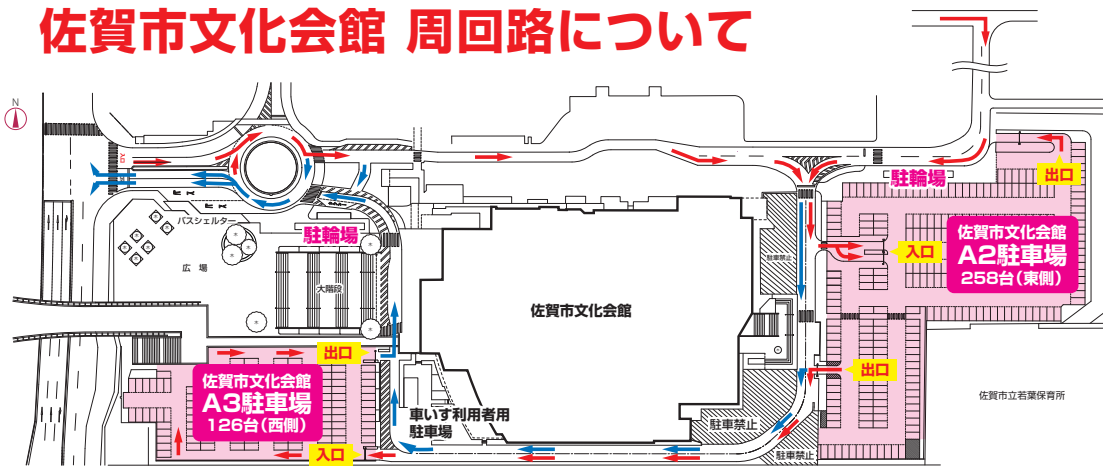

レインボーハウス

ライフサポートはる

かば工房

入場整理券(各所にて配布)

鑑賞ご希望の方は【入場整理券】が必要です。
下記のいずれかの場所で入手してください。

※入場整理券1枚につき1人入場可。
満席の際は入場をお断りする場合がございます。

配布場所

佐賀市文化会館、東与賀文化ホール
佐賀市役所(本庁1階総合案内、各支所、大財別館2階歴史・文化課)
浪漫座(佐賀市歴史民俗館 旧古賀銀行内)
佐賀市立公民館、佐賀市文化交流プラザ交流センター
市民活動プラザ、青少年センター、佐賀市立図書館(本館)、SAGA MADO ほか

ACCESS MAP

SAGAサンライズパーク駐車場も利用できます。ただし各施設への来場者優先の場合があります。

バスのご案内

佐賀駅バスセンター発 →
♀ SAGAサンライズパーク(市文化会館前)下車

▶ 2番のりば【SAGAサンライズパーク・北部方面】

- 佐賀市営バス
- 30 SAGAサンライズパーク・自動車試験場

- 昭和バス
- 73 古湯温泉
- 74 中極・小城
- 75 イオンモール・佐賀営業所

駐車台数に限りがありますので、徒歩・自転車・公共交通機関などでの来場にご協力ください。
車の場合は乗り合わせでの来場にご協力ください。
※近隣店舗等への無断駐車は絶対におやめください。

臨時バスのご案内

EVENT 2 JAZZステージ EVENT 5 シンフォニック&プラスステージ
公演終了後に西側ひるばバスシェルターより、佐賀駅北口、県庁前、片田江方面への臨時バスを運行致しますのでご利用ください。

佐賀市文化会館 周回路について

※佐賀市文化会館駐車場の周回路は右回りの一方通行です。出場ゲートから出る際は必ず左折して下さい。

利用時間

入場時間 午前7時から午後10時
※出場は24時間可能

駐車料金

普通自動車、大型・普通自動二輪車
最初1時間は無料、以降1時間超えるごとに100円

現在の駐車場状況
(文化会館・サンライズパーク)

私たちは第12回佐賀市民芸術祭を応援しています