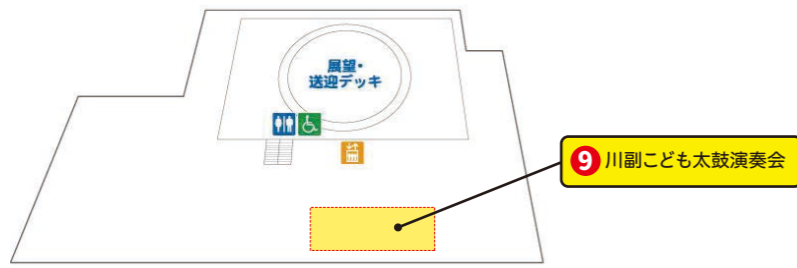

屋上

イベント会場
配置図

3F

2F

1F

九州佐賀国際空港

空のひ 空の日 フェスタ

令和6年**11月24日** 日
九州佐賀国際空港・空港公園にて