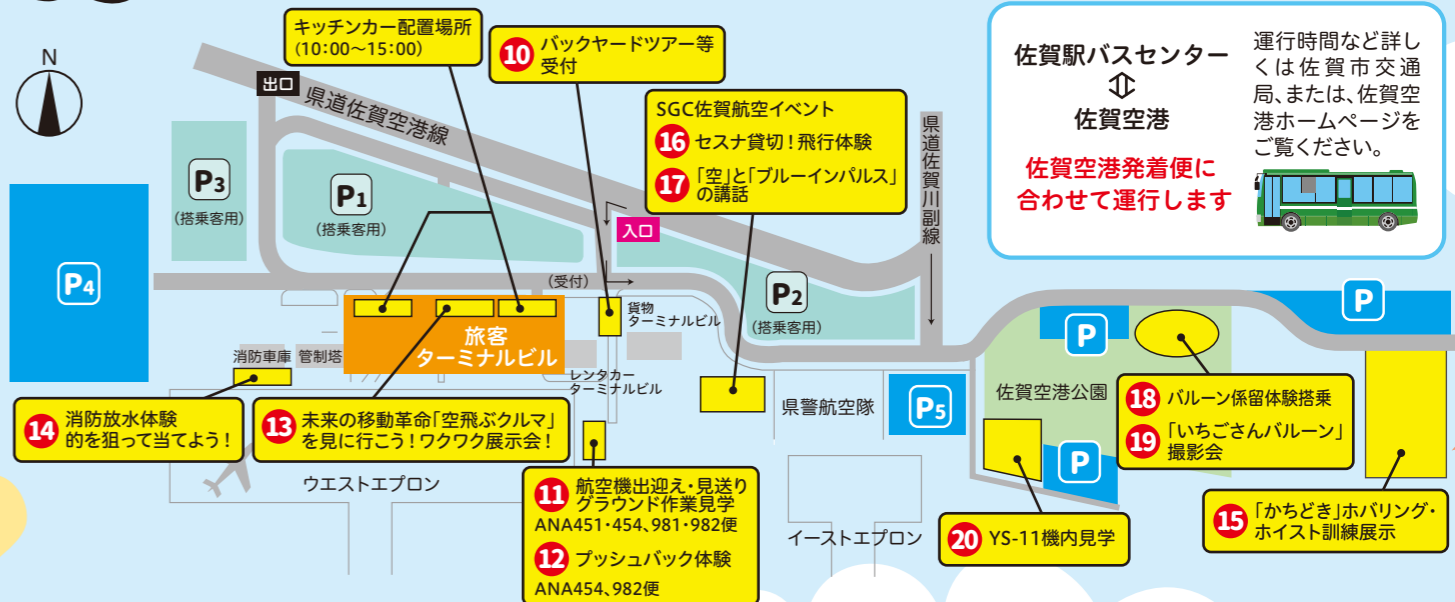

イベント名

開催時間

開催場所等

イベント名	6	7	8	9	10	11	12	13	14	15	16	開催場所等
1 総合案内、事前受付												ターミナルビル1階観光案内所西側
2 PR活動 有明航空少年団、佐賀工業専門学校												ターミナルビル1階総合受付横
3 ANAオリジナルの紙飛行機を作ろう!! 九州佐賀国際空港ビル(株)												ターミナルビル3階レセプションルーム 当日受付
4 防災クイズに答えて景品をゲットしよう! Civic Force												ターミナルビル2階イベントスペース 景品が無くなり次第終了
5 フライトシミュレーター&紙飛行機製作 九州佐賀国際空港活性化推進協議会(協力:久留米工業大学・九州航空宇宙協会)												ターミナルビル3階スペースパーク内 当日受付
6 ANA物品販売、お得FESTA~1000円タイムセール~ ANAエアサービス佐賀、ANAFESTA佐賀店												ターミナルビル2階 商品が無くなり次第終了
7 ANA子ども制服着用体験 ANAエアサービス佐賀												ターミナルビル2階イベントスペース 事前申込
8 税関制服着用撮影会 長崎税関三池税関支署久留米出張所佐賀空港事務所												ターミナルビル2階イベントスペース 当日受付
9 川副こども太鼓演奏会 川副こども太鼓 (天候により中止あり)												ターミナルビル屋上 自由見学
10 空港内バックヤードツアー 佐賀空港事務所												集合・乗車:レンタカーターミナルビル東側 事前申込
11 航空機出迎え・見送りグラウンド作業見学 空港事務所・ANAエアサービス佐賀 (天候により中止あり)												ウェストエプロン(集合受付:レンタカーターミナルビル東側) 事前申込
12 プッシュバック体験 ANAエアサービス佐賀 (天候により中止あり)												ウェストエプロン(集合場所:レンタカーターミナルビル東側) 事前申込
13 未来の移動革命「空飛ぶクルマ」を見に行こう!ワクワク展示会! 佐賀県政策部												ターミナルビル国内線到着出口西側 自由見学
14 消防放水体験 的を狙って当てよう! 空港消防隊(全日警佐賀)												消防車庫西側(障がい者駐車場西奥) 事前申込
15 防災ヘリ「かちどき」ホバリング・ホイスト訓練展示 防災航空センター (天候等により中止あり)												防災航空センター第2駐機場 自由見学
16 佐賀の大空へセсна貸切!!飛行体験 SGC佐賀航空(株) (天候により中止あり)												SGC佐賀航空内 3名(3歳以上)搭乗可 当日受付 10分間 1機貸切15,000円
17 ブルーインパルスパイロットによる空と「ブルーインパルス」の講話 SGC佐賀航空(株) (ブルーインパルスの折り紙作成あり)												SGC佐賀航空本社2階会議室 当日受付 各回先着20名・室内履き持参のこと
18 バルーン係留体験搭乗 (天候により中止あり) 熱気球大会佐賀運営委員会(佐賀市観光振興課)												空港公園内芝生広場 当日受付 有料 中学生以上1,000円 小学生500円 未就学児無料
19 「いちごさんバルーン」撮影会 JAさが、佐賀県流通・貿易課 (天候により中止あり)												空港公園内芝生広場 自由見学
20 YS-11機内見学 佐賀空港事務所 (天候により中止あり)												空港公園内YS-11展示場 自由見学

上記のイベントは、一部を除いて参加無料です!

空港案内図

Pマークは来場客駐車場です

第1、第2、第3駐車場は航空機にご搭乗のお客様専用です。「空の日フェスタ」へ来場の方は、その他の来場客駐車場をご利用ください。(駐車無料)
天候等により各種イベントの変更がある場合がありますので、予めご了承ください。

佐賀駅バスセンター
⇕
佐賀空港

佐賀空港発着便に
合わせて運行します

運行時間など詳しくは佐賀市交通局、または、佐賀空港ホームページをご覧ください。